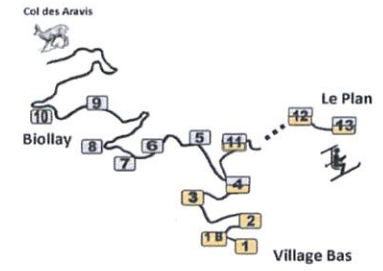

Horaires Basse Saison

du 4 janvier au 7 février 2025

LUNDI à VENDREDI, DIMANCHE

	08:30	09:30	12:15	13:00	15:00	16:15	17:00
VILLAGE BAS	08:30	09:30	12:15	13:00	15:00	16:15	17:00
FONTAINE	08:31	09:31	12:16	13:01	15:01	16:16	17:01
BOULANGERIE	08:32	09:32	12:17	13:02	15:02	16:17	17:02
FOIROUX	08:34	09:34	12:19	13:04	15:04	16:19	17:04
LE CHARDET	08:35	09:35	12:20	13:05	15:05	16:20	17:05
LES ALPAGES	08:36						
NANT PARREUX	08:38						
LES MORTINES	08:39						
CHEZ FRESNEY	08:41						
LE METAN	08:43						
LE BIOLLAY	08:45						
LE METAN	08:46						
CHEZ FRESNEY	08:47						
LES MORTINES	08:49						
NANT PARREUX	08:50						
LES ALPAGES	08:51						
LE CHARDET	08:52	09:35	12:20	13:05	15:05	16:20	17:05
LES PUGINIÈRES	08:53	09:37	12:22	13:07	15:07	16:22	17:07
LES MOUILLES	08:57	09:41	12:26	13:11	15:11	16:26	17:11
LE PLAN	09:00	09:45	12:30	13:15	15:15	16:30	17:15
LE PLAN	09:00	09:45	12:30	13:15	15:45	16:30	17:15
LES MOUILLES	09:03	09:48	12:33	13:18	15:48	16:33	17:18
LES PUGINIÈRES	09:07	09:52	12:37	13:22	15:52	16:37	17:22
LE CHARDET	09:08	09:53	12:39	13:23	15:53	16:39	17:23
LES ALPAGES			12:40			16:40	
NANT PARREUX			12:41			16:41	
LES MORTINES			12:42			16:42	
CHEZ FRESNEY			12:43			16:43	
LE METAN			12:44			16:44	
LE BIOLLAY			12:45			16:45	
LE METAN			12:46			16:46	
CHEZ FRESNEY			12:47			16:47	
LES MORTINES			12:48			16:48	
NANT PARREUX			12:49			16:49	
LES ALPAGES			12:50			16:50	
LE CHARDET	09:08	09:53	12:52	13:23	15:53	16:52	17:23
FOIROUX	09:10	09:55	12:54	13:25	15:55	16:54	17:25
BOULANGERIE	09:12	09:57	12:56	13:27	15:57	16:56	17:27
FONTAINE	09:14	09:59	12:58	13:29	15:59	16:58	17:29
VILLAGE BAS	09:15	10:00	13:00	13:30	16:00	17:00	17:30

SAMEDI

	09:00	10:00	12:15	13:00	15:00	16:15	17:00	
VILLAGE BAS	09:00	10:00	12:15	13:00	15:00	16:15	17:00	
FONTAINE	09:01	10:01	12:16	13:01	15:01	16:16	17:01	
BOULANGERIE	09:02	10:02	12:17	13:02	15:02	16:17	17:02	
FOIROUX	09:04	10:04	12:19	13:04	15:04	16:19	17:04	
LE CHARDET	09:05	10:05	12:20	13:05	15:05	16:20	17:05	
LES ALPAGES								
NANT PARREUX								
LES MORTINES								
CHEZ FRESNEY								
LE METAN								
LE BIOLLAY		09:30						
LE METAN		09:31						
CHEZ FRESNEY		09:32						
LES MORTINES		09:34						
NANT PARREUX		09:35						
LES ALPAGES		09:36						
LE CHARDET	09:05	09:37	10:05	12:20	13:05	15:05	16:20	17:05
LES PUGINIÈRES	09:07	09:38	10:07	12:22	13:07	15:07	16:22	17:07
LES MOUILLES	09:11	09:42	10:11	12:26	13:11	15:11	16:26	17:11
LE PLAN	09:15	09:45	10:15	12:30	13:15	15:15	16:30	17:15
LE PLAN	09:15	09:45	10:15	12:30	13:15	15:45	16:30	17:15
LES MOUILLES	09:18	0